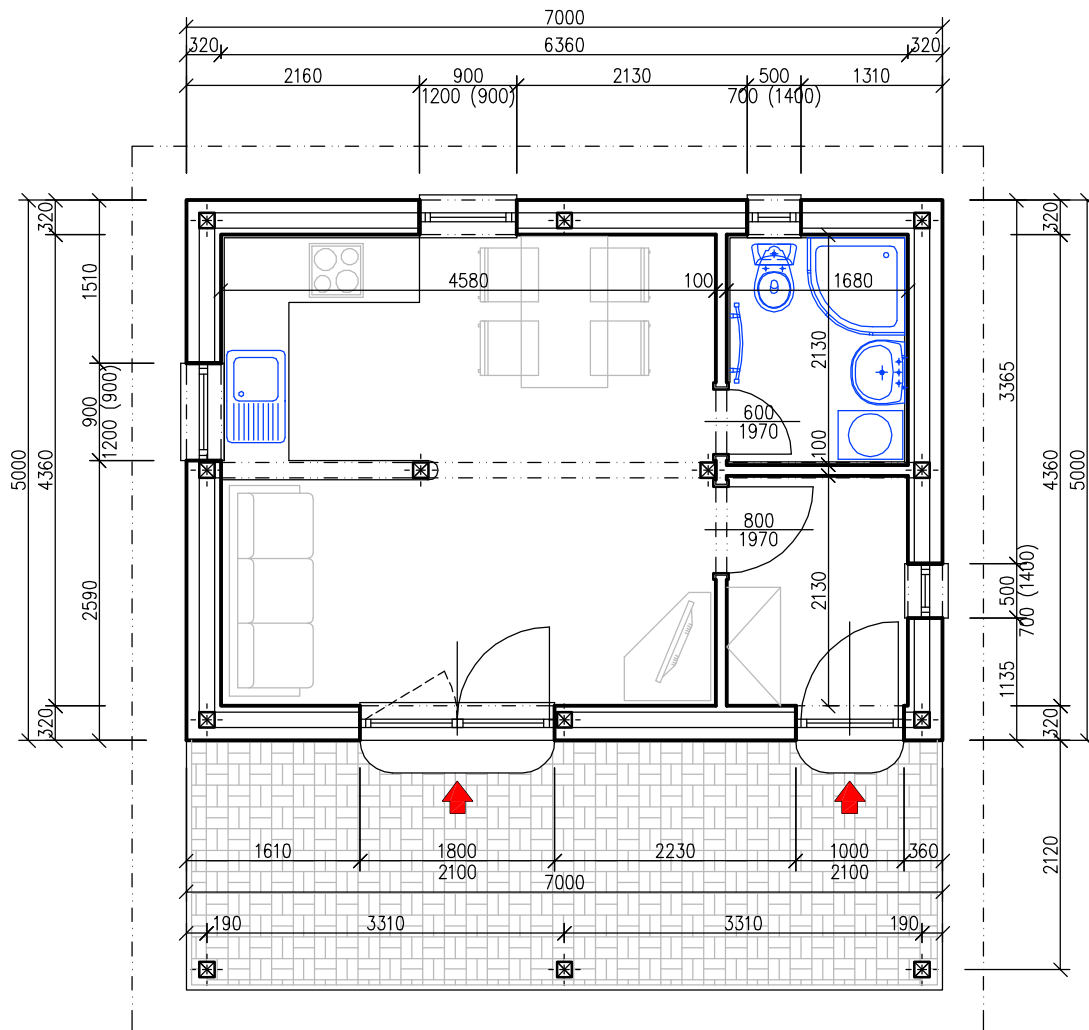

Pūdorys

Ārez

Pohledy

+4.254
+2.200
-0.170
-0.270

+4.254
+2.200
-0.170
-0.270

+4.254
+2.200
-0.170
-0.270

+4.254
+2.200
-0.170
-0.270